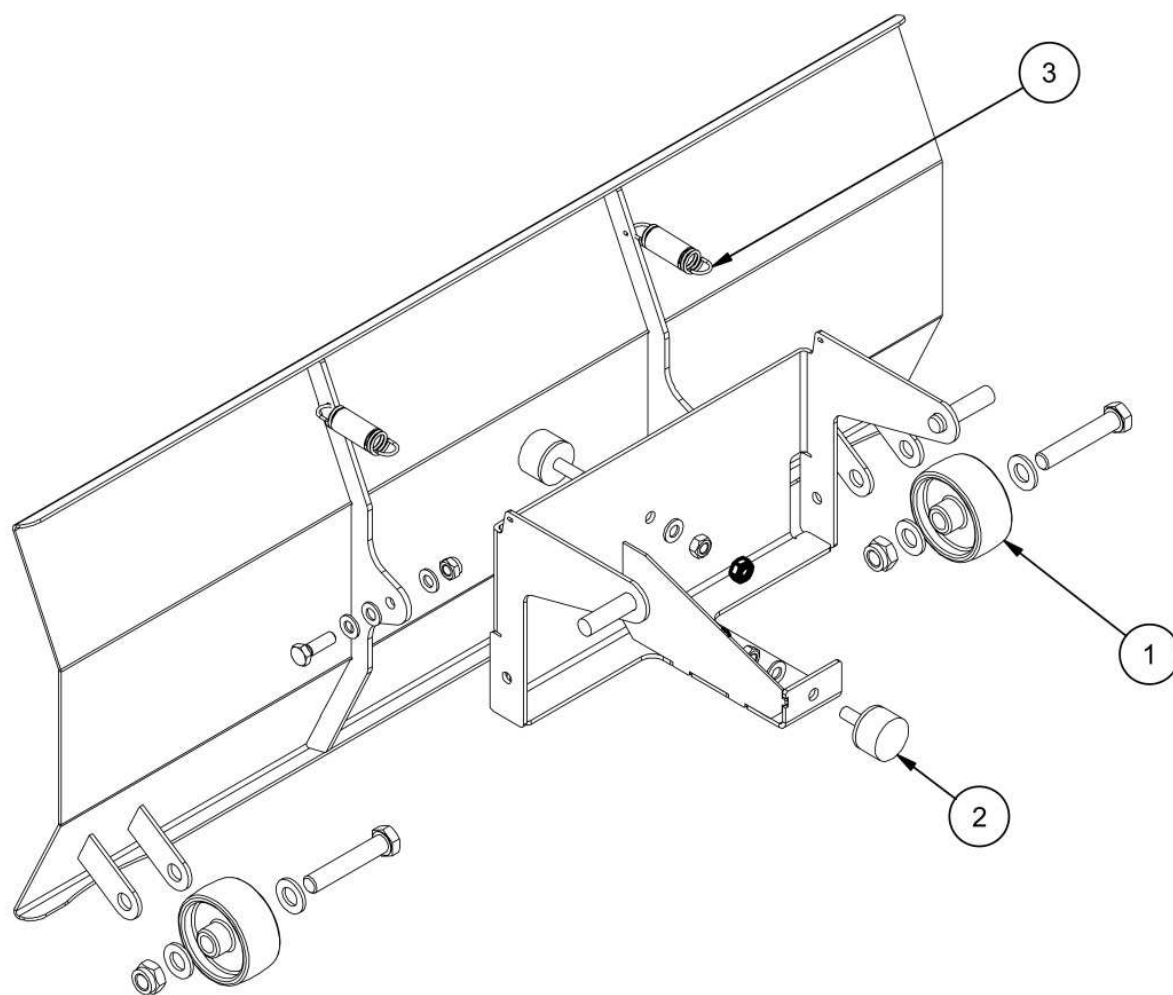

Schneeräumschild

Ersatzteilliste mit Zeichnung für Schneeräumschild domus

Typ		SRS domus		
Pos.	Anz.	Bezeichnung	Zeichnungs-Nr.	Art.-Nr.
1	2	Kunststoffrad	040.03.025	99.5.7800
2	2	Gummi-Metall-Puffer	090.09.041	99.5.7801
3	2	Zugfeder	035.04.046	99.5.7802