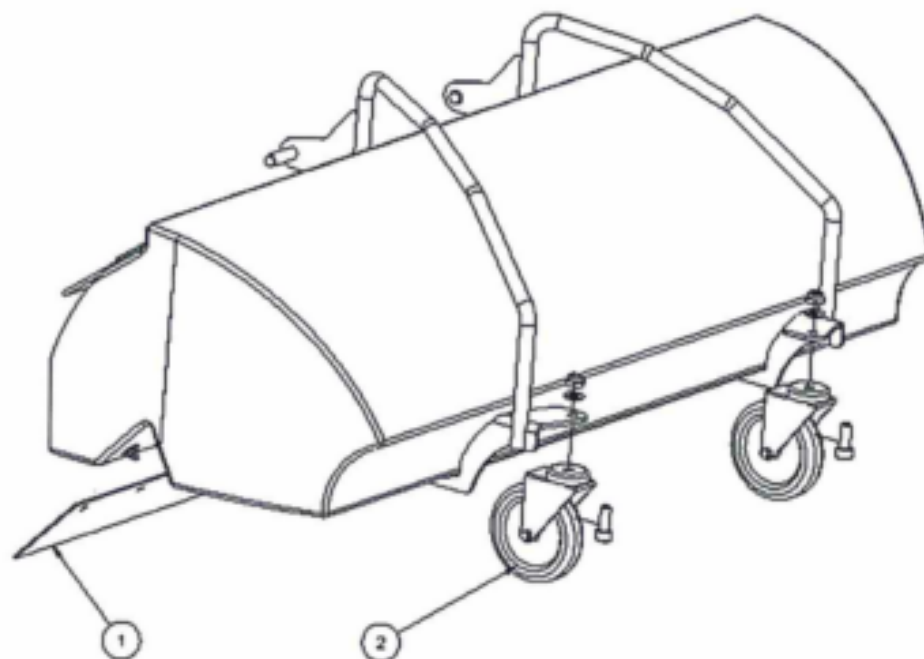

8 Ersatzteilliste mit Zeichnung für Kehrgutbehälter 70/ 80/ 100

Typ			KGB 70/ 80	KGB 70/ 80	KGB 100	KGB 100
Pos.	Anz.	Bezeichnung	Zeichnungs-Nr.	Art.-Nr.	Zeichnungs-Nr.	Art.-Nr.
1	1	Gummileiste unten	690.01-25-001	99.5.7550	690.01-24-001	99.5.7546
2	2	Lenkrolle Ø100	-	99.5.7655	-	99.5.7655