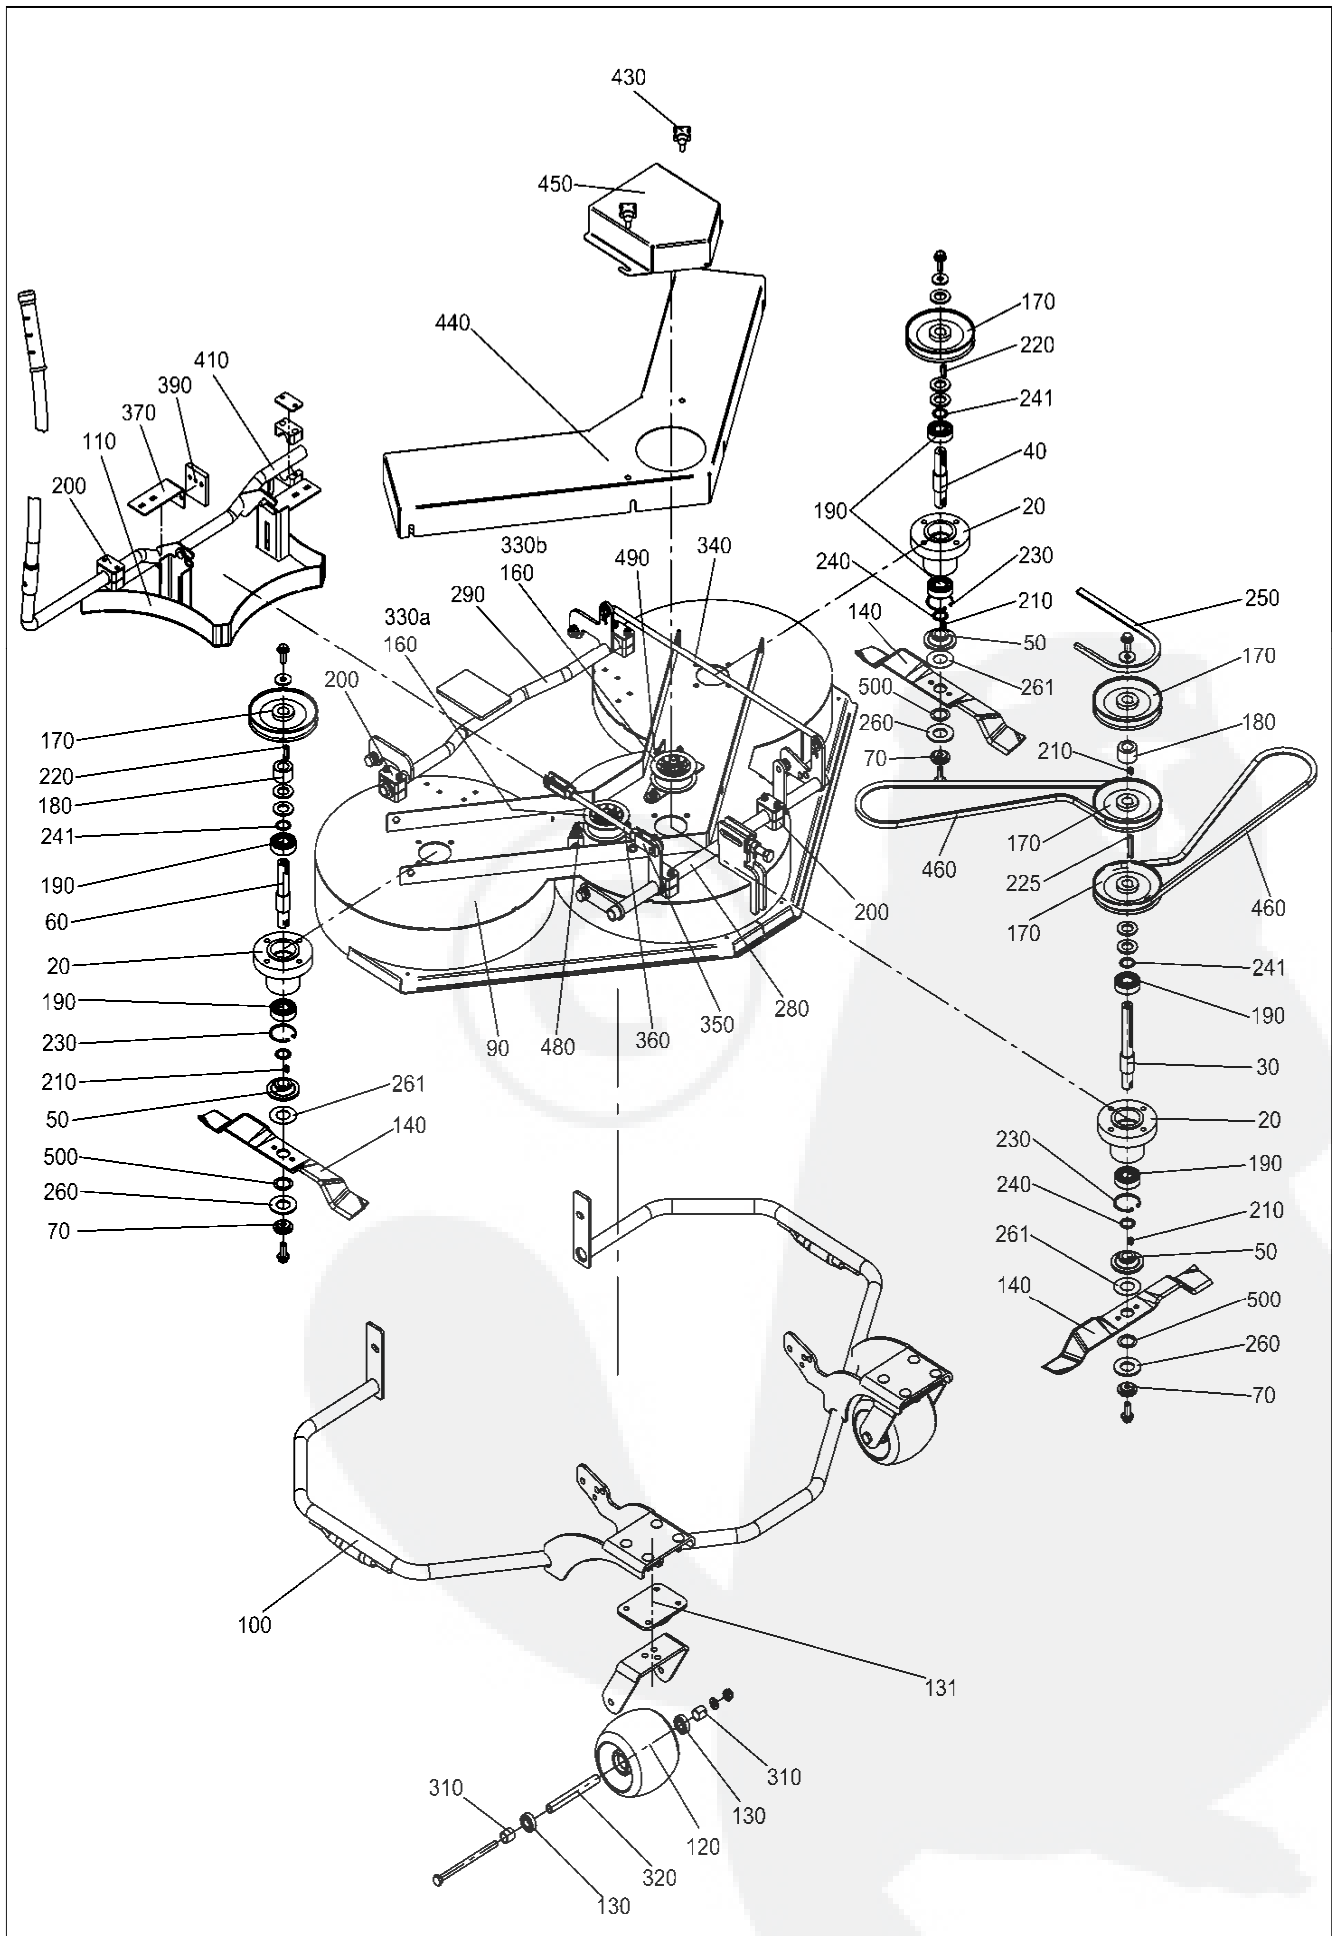

Mähwerk 115

Ersatzteilliste Mähwerk 115

Pos	Anz.	Beschreibung	Zeichnungs-Nr.:	Art.-Nr.
10				
20	3	Lagergehäuse	695.02-170-001	99.5.9000
30	1	Welle f. Messer	695.01-01-023	99.5.8084
40	1	Welle f. Messer	695.01-01-024	99.5.8085
50	3	Mitnehmerscheibe	695.01-170-002	99.5.8201
60	1	Welle f. Messer	695.04-170-013	
70	3	Klemmscheibe	695.01-170-003	99.5.8202
80				
90	1	Mähwerkgehäuse 115	695.05-160	
100	1	Rahmen Mähwerk 115	695.02-162	
110	1	Keil Heckauswurf 115	695.03-161	99.5.9002
120	2	Kunststoffrolle	695.01-23	99.5.8144
130	4	Rillenkugellager	6002	99.5.8080
131	2	Drucklager Stützrolle		99.5.7114
140	3	Messer	695.10-420	99.5.8216
160	2	Spannrolle	BBT 18311	99.5.8146
150				
170	5	Keilriemenscheibe	695.02-87	99.5.9011
180	2	Distanzbuchse Keilriemenscheibe	695.04-170-014	99.5.9015
190	6	Rillenkugellager	6204	99.5.8072
200	6	Rohrschelle	RAPR	99.5.8147
210	4	Paßfeder	6x6x12	99.5.8086
220	2	Paßfeder	6x6x25	99.5.8149
225	1	Paßfeder	6x6x45	99.5.8116
230	3	Sicherungsring	47x1.75	99.5.8165
240	3	Paßscheibe Mitnehmerscheibe	20x28x0.5	99.5.8151
241	3	Paßscheibe Keilriemenscheibe	20x28x1	99.5.8217
250	1	Keilriemen	SPA 1532	99.5.8213
260	3	Tellerfeder	50x25.4x3	99.5.8219
261	3	Rutschscheibe	50x25x1.5	99.5.8218
270				
280	1	Mähwerkrohr vorn	695.01-17	99.5.8207
290	1	Mähwerkrohr hinten	695.01-18	99.5.8208
300				
310	4	Distanzrohr kurz	695.01-42-001	99.5.8156
320	2	Distanzrohr lang	695.01-42-002	99.5.8157
330a	1	Spanner	695.01-134	99.5.9003
330b	1	Spanner	695.01-137	99.5.9004
340	1	Umlenkstange Mähhöhe	695.02-01-019	99.5.9016
350	2	Gabelkopf	GN 751-10-40-M10B	99.5.8220
360	1	Umlenkstange Mähaushebung	695.02-42-007	99.5.8198
370	2	Winkel für Führungsschiene	695.01-170-010	99.5.9005
380				
390	2	Führungsschiene	695.01-170-011	99.5.9006
400	1			
410	1	Verstellrohr Heckkeil	695.01-175	99.5.9007
420				
430	2	Kreuzgriffschraube	M8x15	99.5.8159
440	1	Abdeckung unten	695.05-163	
450	1	Abdeckung oben	695.03-170-004	99.5.9018
460	2	Kupplungsriemen	Cramer-Sonderausführung	99.5.7579
470				
480	1	Augenschraube	340.01-01-004	99.5.8221
490	1	Augenschraube	M8x50	99.5.9022
500	3	Paßscheibe Messer	25x35x1	99.5.0451