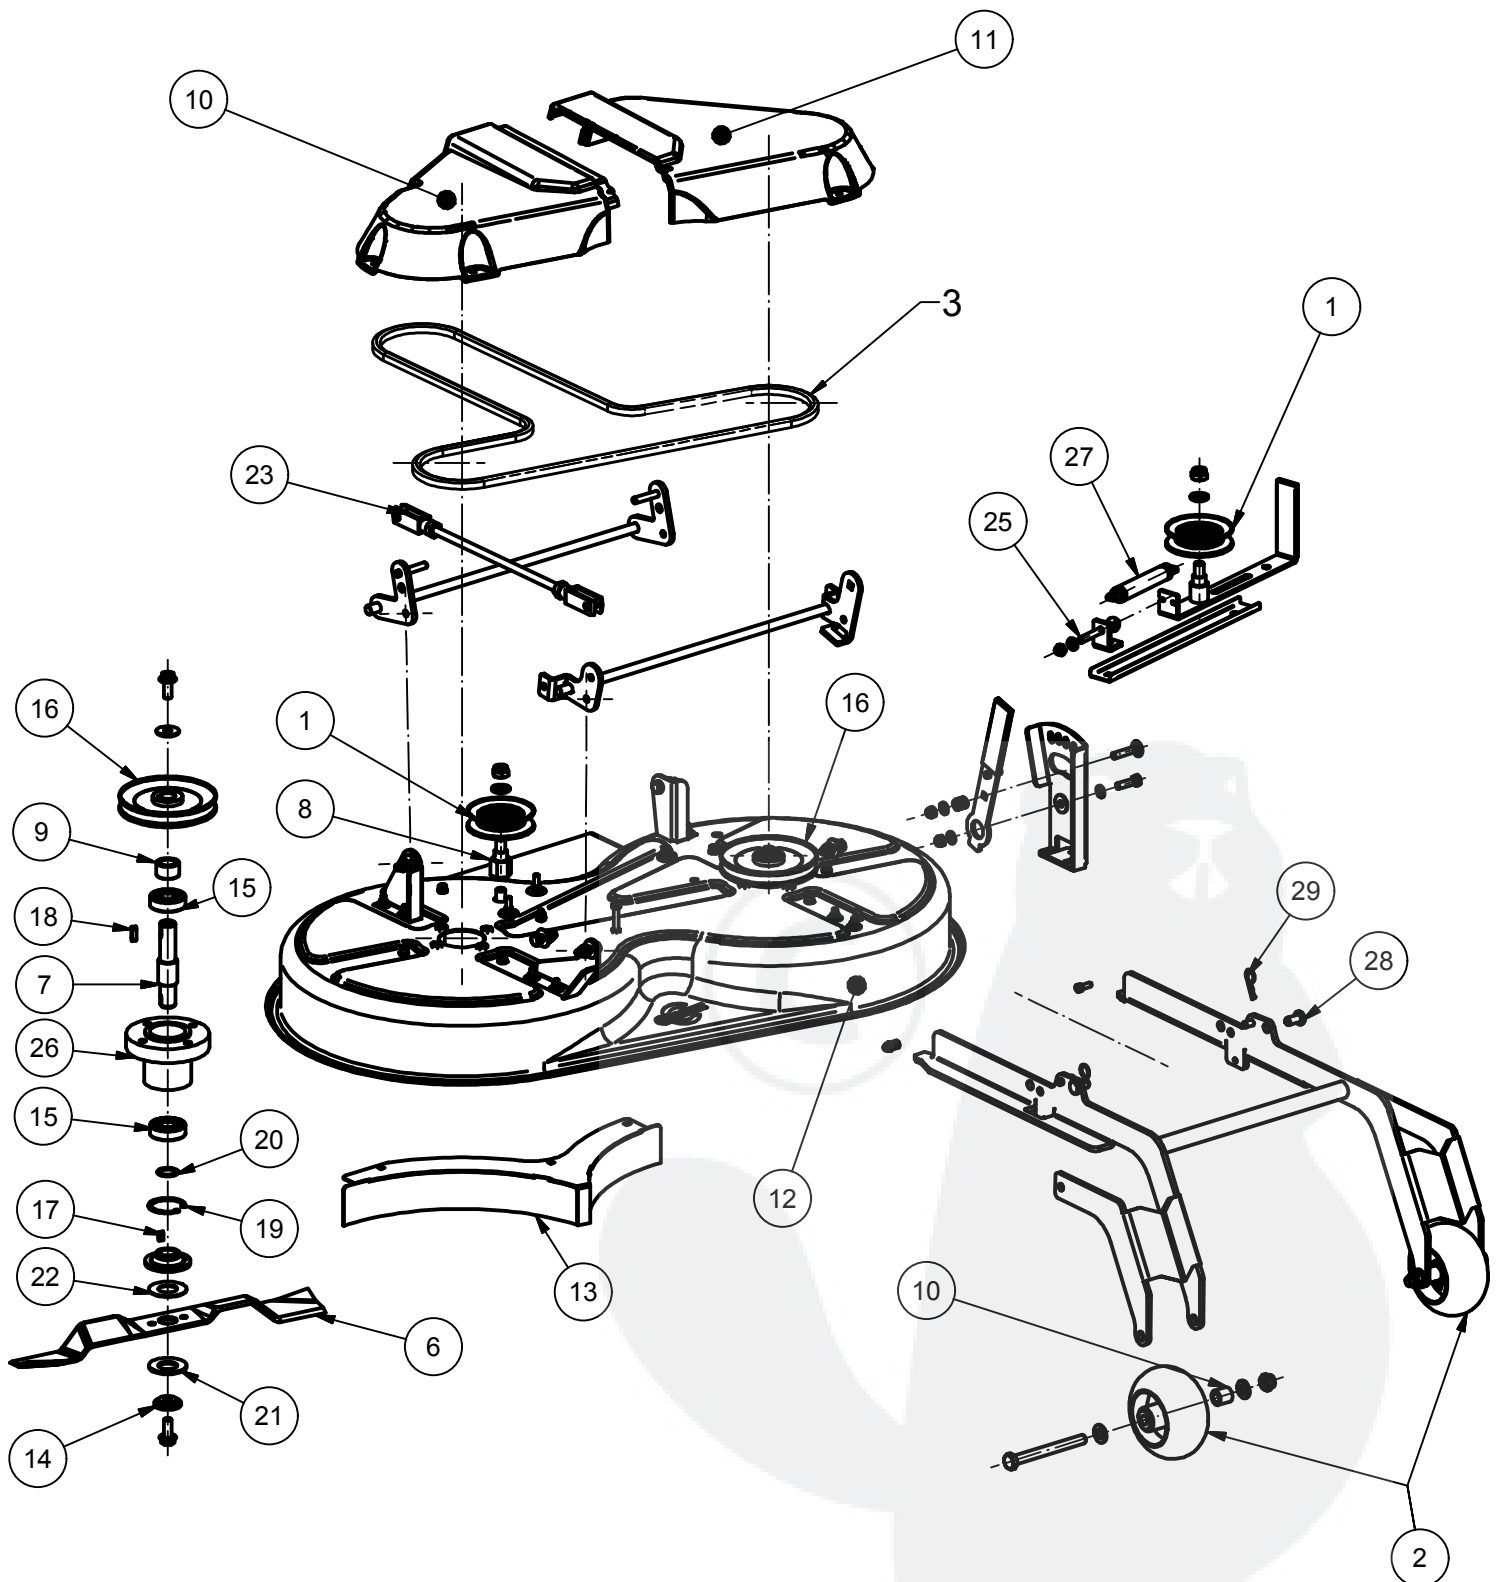

# Ersatzteilzeichnung

## Tourno Pick up Mähwerk

## Ersatzteilliste **Tourno Pick up Mähwerk**

Position	Bezeichnung	Ersatzteilenummer
1.	Stahlspannrolle	99.5.9100
2.	Rolle für Mähwerk	99.5.9101
3.	Doppelkeilriemen	99.5.9102
4.	Scheibe	99.5.9103
5.	Distanzrohr	99.5.9104
6.	Messer	99.5.9105
7.	Welle für Messer	99.5.9106
8.	Umlenkbolzen MD	99.5.9107
9.	Distanzbuchse Mähwerk	99.5.9108
10.	Mähdeckabdeckung rechts	99.5.9109
11.	Mähdeckabdeckung links	99.5.9110
12.	Mähdeck 900	99.5.9111
13.	Heckkeil	99.5.9112
14.	Klemmscheibe	99.5.8202
15.	Rillenkugellager	99.5.8072
16.	Keilriemenscheibe	99.5.9011
17.	Paßfeder	99.5.8086
18.	Paßfeder	99.5.9020
19.	Sicherungsring	99.5.8165
20.	Paßscheibe Mitnehmerscheibe	99.5.8217
21.	Tellerfeder	99.5.8219
22.	Rutschscheibe	99.5.8218
23.	Gabelkopf	99.5.8220
24.	Paßscheibe Messer	99.5.8348
25.	Augenschraube	99.5.0806
26.	Lagergehäuse	99.5.9000
27.	Zugfeder	99.4.1644
28.	Bolzen mit Loch	99.5.8188
29.	Federstecker	99.5.8189