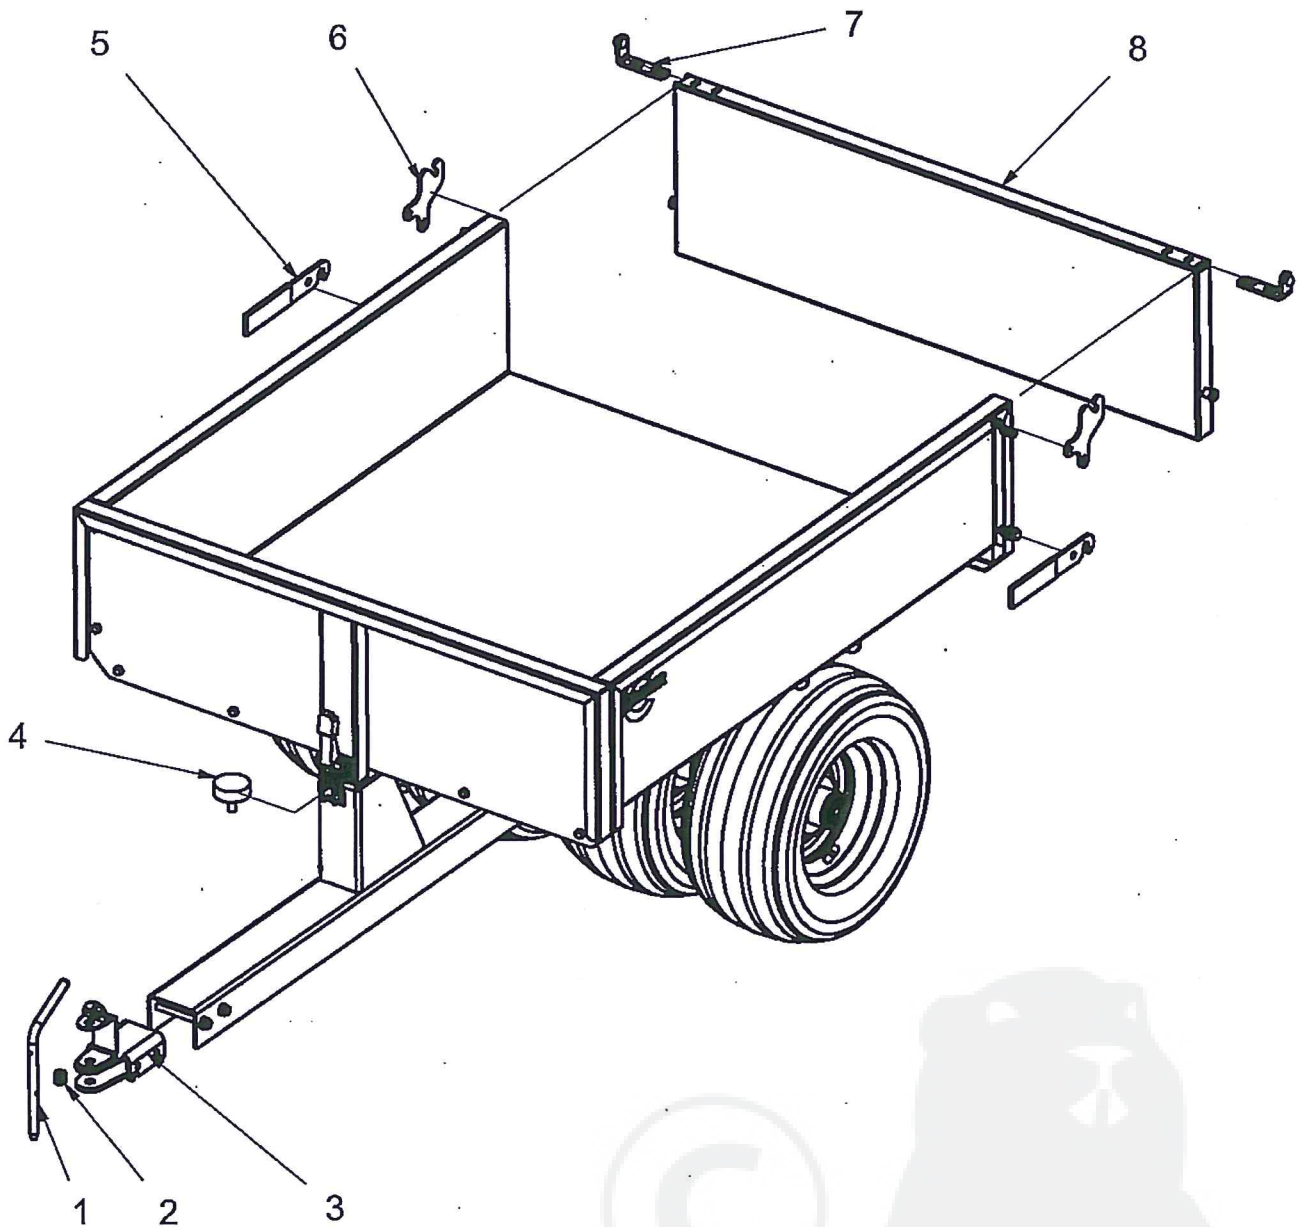

QUATTRO Trailer

Ersatzteile - Zeichnung

Ersatzteile

Pos.	Ersatzteil - Bezeichnung	Artikel - Nummer
1	Verriegelungshebel	9958001
2	Druckfeder	9958004
3	Zugöse	9958000
4	Gummipuffer	9957680
5	Verschußhebel -Satz	9958003
6	Scharnierlasche	9958007
7	Scharnierwinkel	9958008
8	Ladeklappenblech	9958002