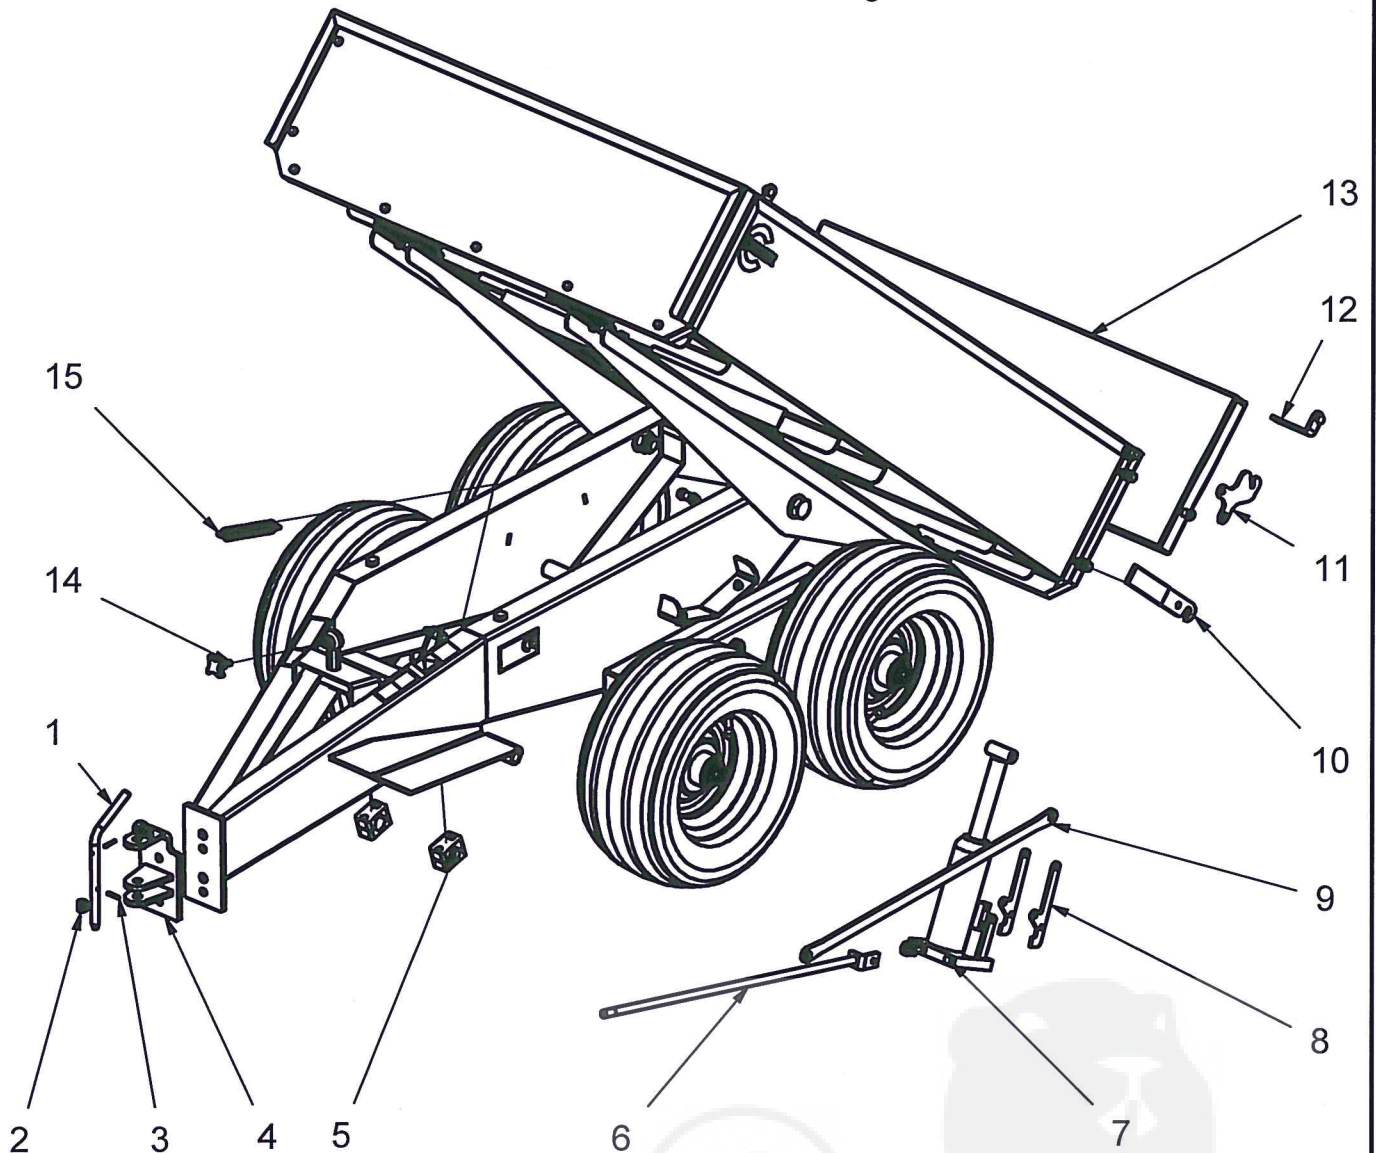

TANDEM Trailer

Ersatzteile - Zeichnung

Ersatzteile

Pos.	Ersatzteil - Bezeichnung	Artikel - Nummer
1	Verriegelungshebel	9958001
2	Druckfeder	9958004
3	Spannstift 4 x 24	9958006
4	Zugöse TANDEM Trailer	9958009
5	Rohrschellen - Satz	9958015
6	Absenkventil-Stange	9958010
7	Stempelheber	9958011
8	Betätigungshebel	9958012
9	Verbindungsstange	9958013
10	Verschlusshebel -Satz	9958003
11	Scharnierlasche	9958007
12	Scharnierwinkel	9958008
13	Ladeklappenblech	9958002
14	Kreuzgriffschraube M8 x 15	9958159
15	Zugfeder	9958014